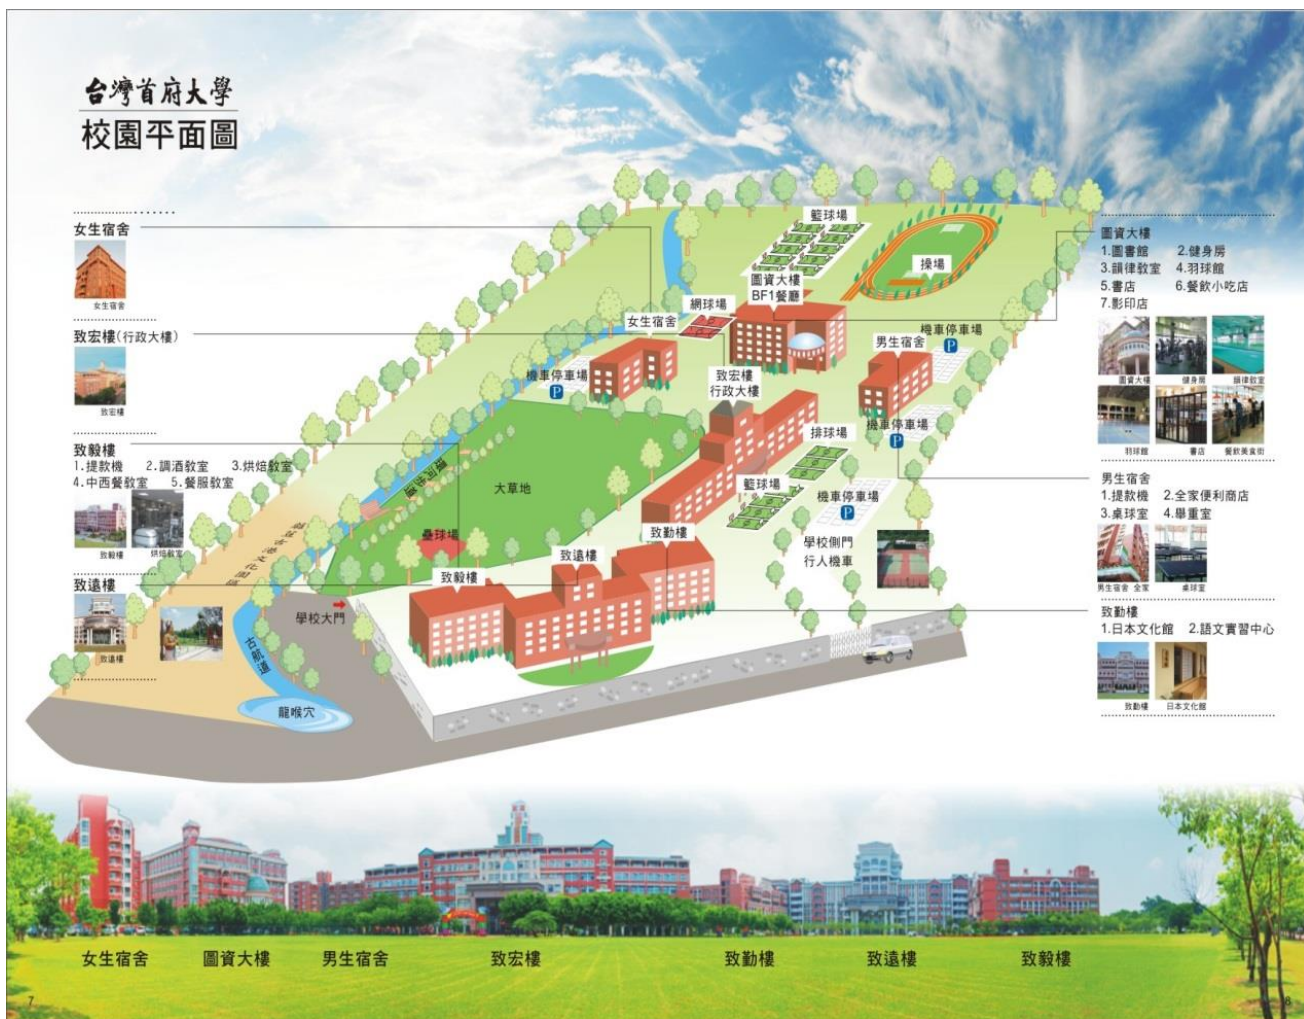

參、交通資訊(參考網址：<http://web.tsu.edu.tw/files/11-1000-248.php>)

一、本校位置圖之詳細指南區域如下供參考。